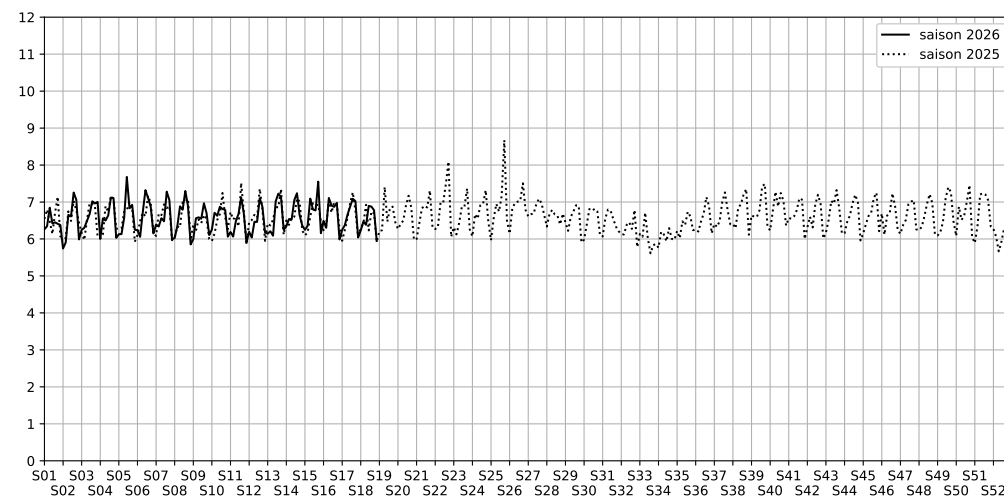

Indice Harmonica Nuit [22h-06h]
Comparaison avec saison précédente à jour équivalent