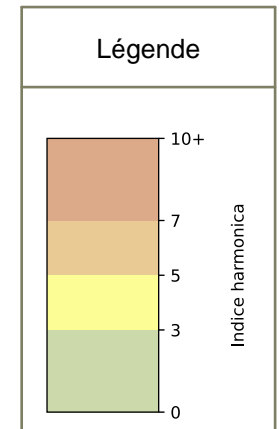

SYNTHÈSE DES SITES SUR LA SEMAINE
Par Indice Harmonica nocturne [22h-06h] décroissant

	Nuit du lundi 27/04/2026 au mardi 28/04/2026	Nuit du mardi 28/04/2026 au mercredi 29/04/2026	Nuit du mercredi 29/04/2026 au jeudi 30/04/2026	Nuit du jeudi 30/04/2026 au vendredi 01/05/2026	Nuit du vendredi 01/05/2026 au samedi 02/05/2026	Nuit du samedi 02/05/2026 au dimanche 03/05/2026	Nuit du dimanche 03/05/2026 au lundi 04/05/2026
1	STRASBOURG (7,1)	63 HAUTEVILLE (7,1)	STRASBOURG (7,4)	63 HAUTEVILLE (7,5)	STRASBOURG (7,3)	STRASBOURG (8,0)	STRASBOURG (7,0)
2	63 HAUTEVILLE (6,9)	STRASBOURG (7,0)	63 HAUTEVILLE (6,9)	STRASBOURG (7,5)	CHATEAU D'EAU (7,1)	CHATEAU D'EAU (7,3)	63 HAUTEVILLE (6,5)
3	FB ST-DENIS (6,4)	HAUTEVILLE (6,5)	FB ST-DENIS (6,6)	CHATEAU D'EAU (7,1)	63 HAUTEVILLE (7,1)	63 HAUTEVILLE (7,2)	FB ST-DENIS (6,2)
4	HAUTEVILLE (6,2)	CHATEAU D'EAU (6,4)	HAUTEVILLE (6,4)	FB ST-DENIS (7,0)	HAUTEVILLE (6,9)	FB ST-DENIS (7,0)	HAUTEVILLE (5,9)
5	CHATEAU D'EAU (5,9)	FB ST-DENIS (6,2)	CHATEAU D'EAU (6,2)	HAUTEVILLE (6,9)	FB ST-DENIS (6,8)	HAUTEVILLE (6,8)	CHATEAU D'EAU (5,8)
6	PARADIS (5,7)	ECHIQUIER (6,1)	ECHIQUIER (6,0)	ECHIQUIER (6,6)	PARADIS (6,5)	PARADIS (6,7)	PARADIS (5,7)
7	ECHIQUIER (5,3)	PARADIS (6,0)	FIDELITE (5,8)	PARADIS (6,4)	ECHIQUIER (6,2)	FIDELITE (6,3)	ECHIQUIER (5,3)
8	FIDELITE (5,2)	FIDELITE (5,6)	PARADIS (5,7)	FIDELITE (6,3)	FIDELITE (5,8)	ECHIQUIER (6,1)	FIDELITE (5,2)
9	CR PETITES ECURIES (4,4)	CR PETITES ECURIES (5,1)	CR PETITES ECURIES (5,1)	CR PETITES ECURIES (5,6)	CR PETITES ECURIES (5,4)	CR PETITES ECURIES (5,4)	CR PETITES ECURIES (3,8)
10	PAS PETITES ECURIES (4,2)	PAS PETITES ECURIES (5,0)	PAS PETITES ECURIES (4,9)	PAS PETITES ECURIES (5,2)	PAS PETITES ECURIES (4,2)	PAS PETITES ECURIES (4,8)	PAS PETITES ECURIES (2,9)