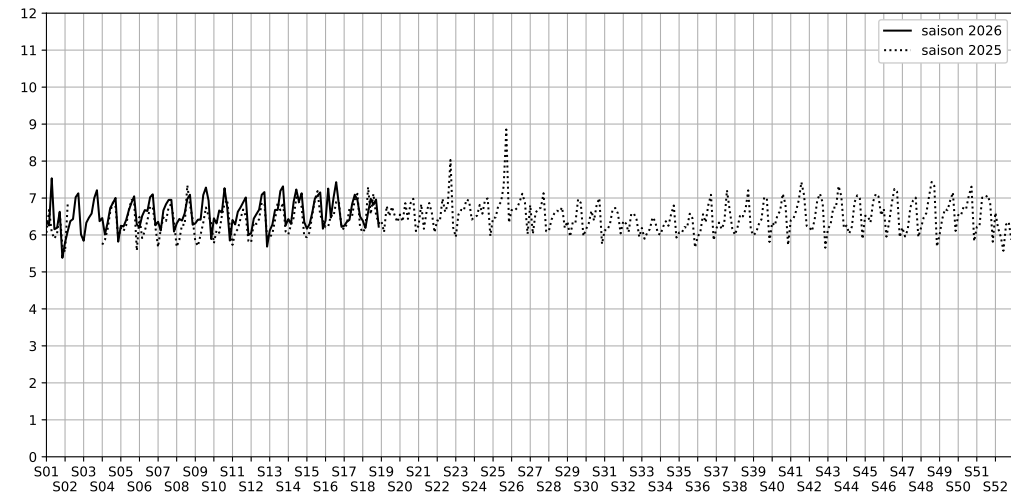

Indice Harmonica Nuit [22h-06h]
Comparaison avec saison précédente à jour équivalent