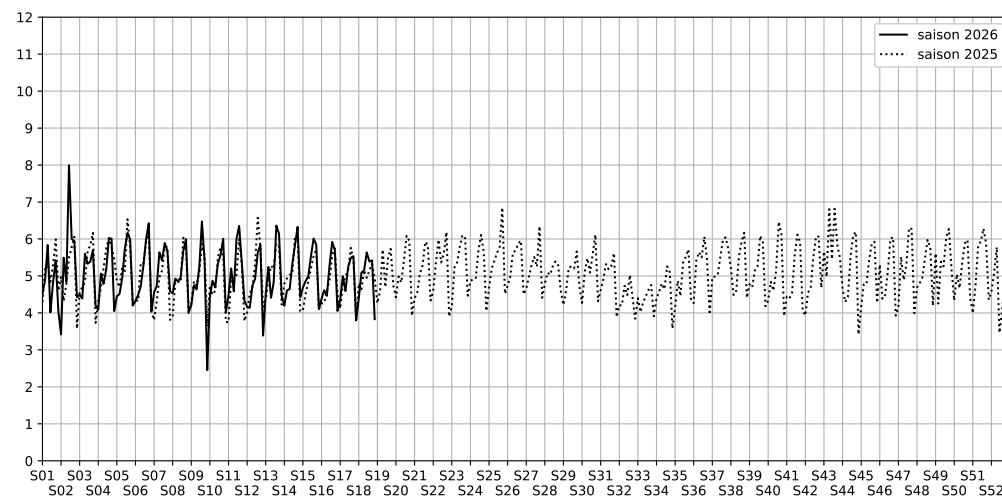

	22h-00h	00h-02h	02h-04h	04h-06h	Total nuit (22h-06h)
Nuit du lundi 27/04/2026 au mardi 28/04/2026	6,5	4,0	3,9	3,2	4,4
	61,7 dB(A)	49,5 dB(A)	47,5 dB(A)	44,8 dB(A)	56,1 dB(A)
Nuit du mardi 28/04/2026 au mercredi 29/04/2026	7,4	4,7	4,1	4,1	5,1
	67,6 dB(A)	51,6 dB(A)	48,1 dB(A)	48,8 dB(A)	61,8 dB(A)
Nuit du mercredi 29/04/2026 au jeudi 30/04/2026	7,5	6,0	3,6	3,5	5,1
	68,4 dB(A)	58,6 dB(A)	46,5 dB(A)	45,3 dB(A)	62,9 dB(A)
Nuit du jeudi 30/04/2026 au vendredi 01/05/2026	8,0	6,2	4,3	4,1	5,6
	70,2 dB(A)	59,2 dB(A)	49,7 dB(A)	47,7 dB(A)	64,5 dB(A)
Nuit du vendredi 01/05/2026 au samedi 02/05/2026	7,7	6,3	4,2	3,3	5,4
	69,4 dB(A)	61,4 dB(A)	48,4 dB(A)	44,2 dB(A)	64,1 dB(A)
Nuit du samedi 02/05/2026 au dimanche 03/05/2026	8,3	5,7	4,1	3,6	5,4
	71,1 dB(A)	58,3 dB(A)	51,0 dB(A)	46,5 dB(A)	65,4 dB(A)
Nuit du dimanche 03/05/2026 au lundi 04/05/2026	5,9	3,6	3,0	2,9	3,8
	59,8 dB(A)	46,5 dB(A)	43,2 dB(A)	42,9 dB(A)	54,1 dB(A)

5 Cour des Petites Écuries, 75010 Paris

Indice Harmonica Nuit [22h-06h]
Comparaison avec saison précédente à jour équivalent

	22h-00h	00h-02h	02h-04h	04h-06h	Total nuit (22h-06h)
Nuit du lundi 27/04/2026 au mardi 28/04/2026	6,9	5,5	5,0	5,4	5,7
	62,7 dB(A)	55,5 dB(A)	52,7 dB(A)	54,2 dB(A)	58,2 dB(A)
Nuit du mardi 28/04/2026 au mercredi 29/04/2026	6,8	6,1	5,6	5,3	6,0
	62,5 dB(A)	58,7 dB(A)	55,9 dB(A)	54,3 dB(A)	59,0 dB(A)
Nuit du mercredi 29/04/2026 au jeudi 30/04/2026	6,6	5,7	5,1	5,2	5,7
	61,6 dB(A)	56,3 dB(A)	52,9 dB(A)	53,1 dB(A)	57,6 dB(A)
Nuit du jeudi 30/04/2026 au vendredi 01/05/2026	7,6	6,4	6,2	5,2	6,4
	66,8 dB(A)	60,5 dB(A)	57,4 dB(A)	52,9 dB(A)	62,2 dB(A)
Nuit du vendredi 01/05/2026 au samedi 02/05/2026	7,2	7,0	6,2	5,5	6,5
	64,8 dB(A)	63,9 dB(A)	58,7 dB(A)	54,5 dB(A)	62,1 dB(A)
Nuit du samedi 02/05/2026 au dimanche 03/05/2026	7,6	7,2	6,1	5,8	6,7
	66,7 dB(A)	64,6 dB(A)	57,9 dB(A)	55,3 dB(A)	63,3 dB(A)
Nuit du dimanche 03/05/2026 au lundi 04/05/2026	6,6	5,9	5,3	5,2	5,7
	60,3 dB(A)	57,0 dB(A)	53,8 dB(A)	52,8 dB(A)	57,0 dB(A)