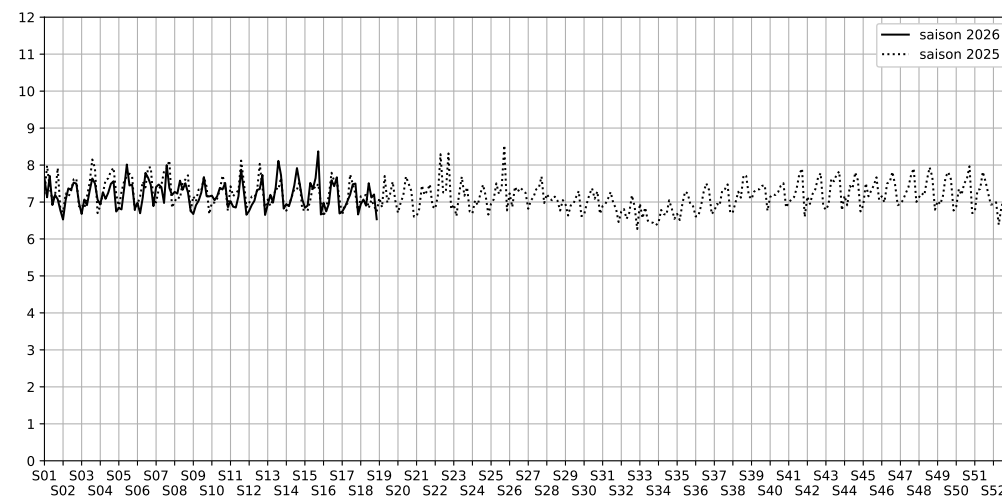

Indice Harmonica Nuit [22h-06h]
Comparaison avec saison précédente à jour équivalent