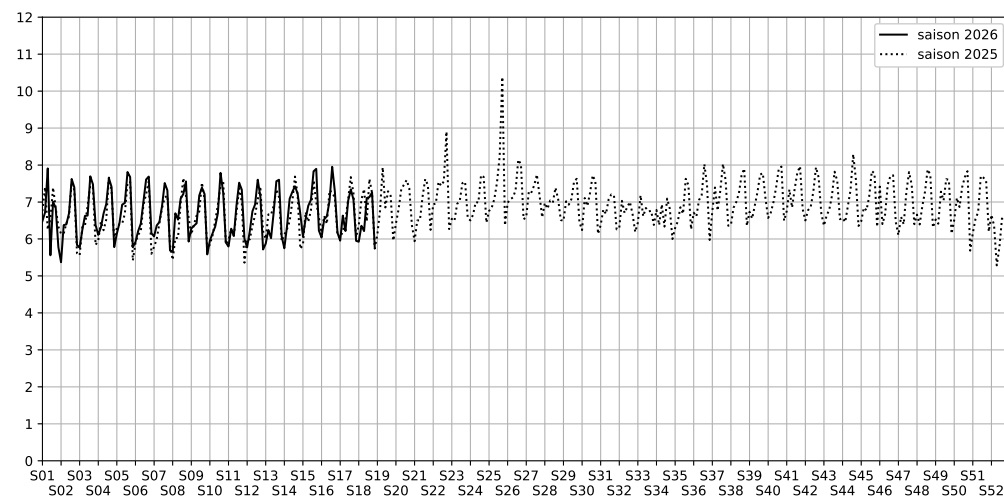

Indice Harmonica Nuit [22h-06h]
Comparaison avec saison précédente à jour équivalent