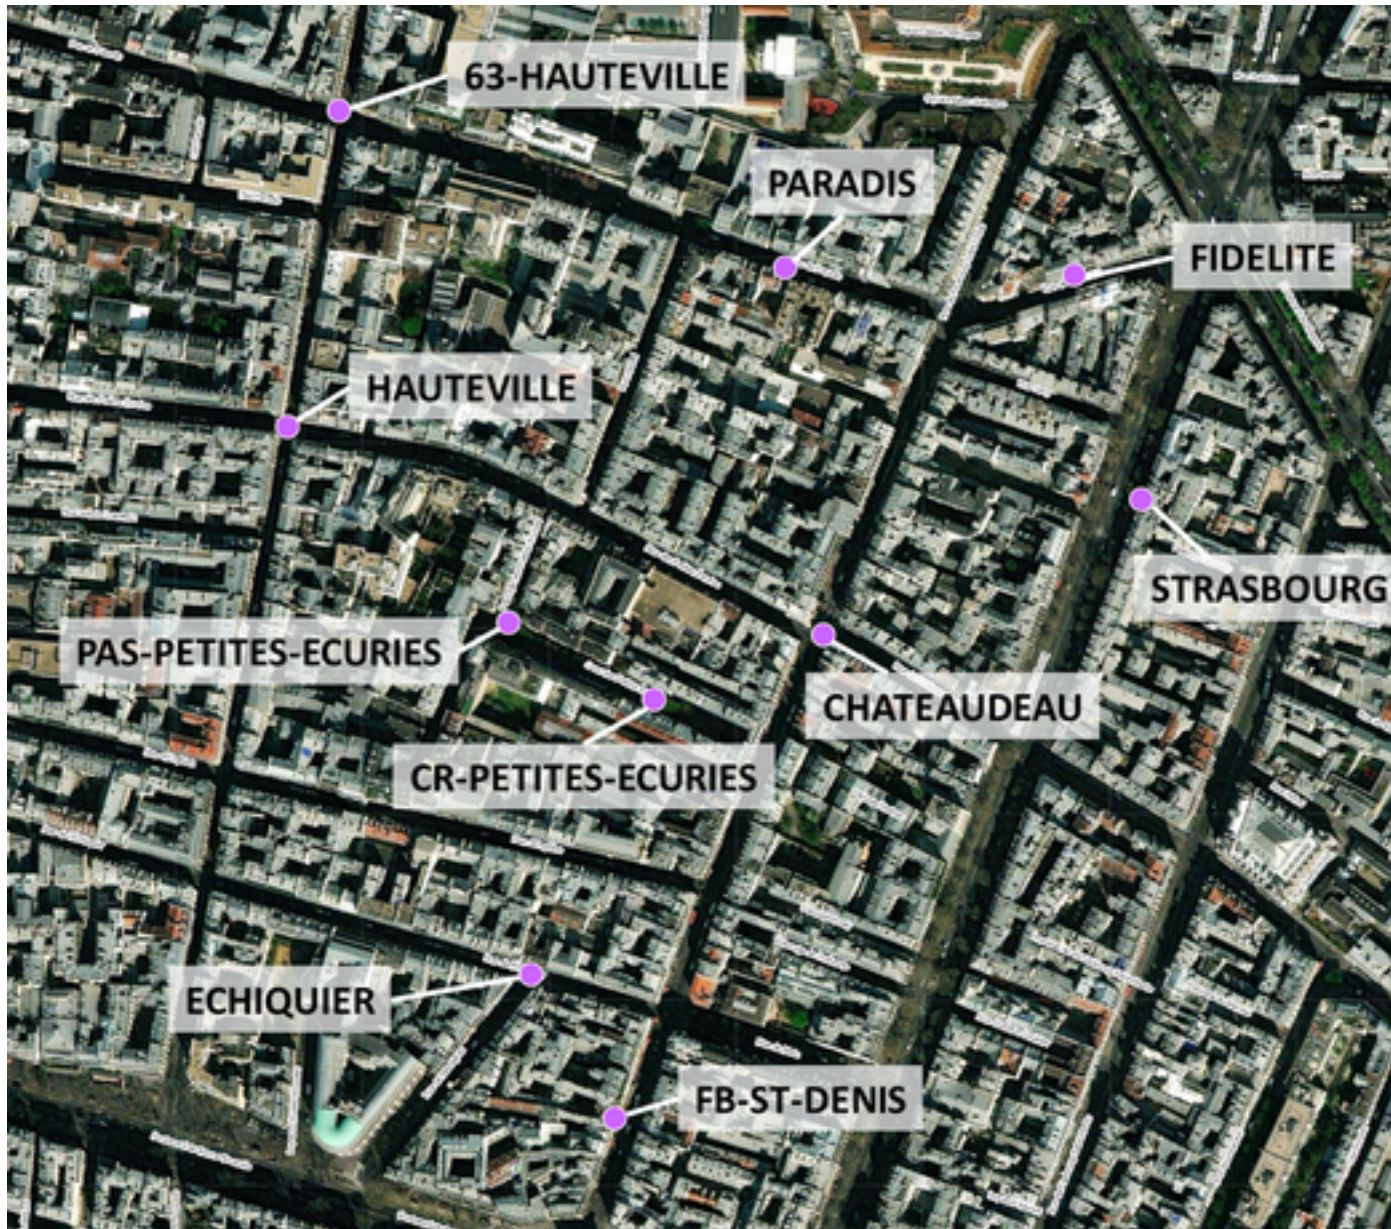

Capteurs méduse SAINT-DENIS PARADIS

2026 / sem. 18 (du 27/04/2026 au 03/05/2026)

NB : Chaque capteur est désigné par le nom de la rue dans laquelle il est implanté

Capteurs méduse SAINT-DENIS PARADIS

2026 / sem. 18 (du 27/04/2026 au 03/05/2026)