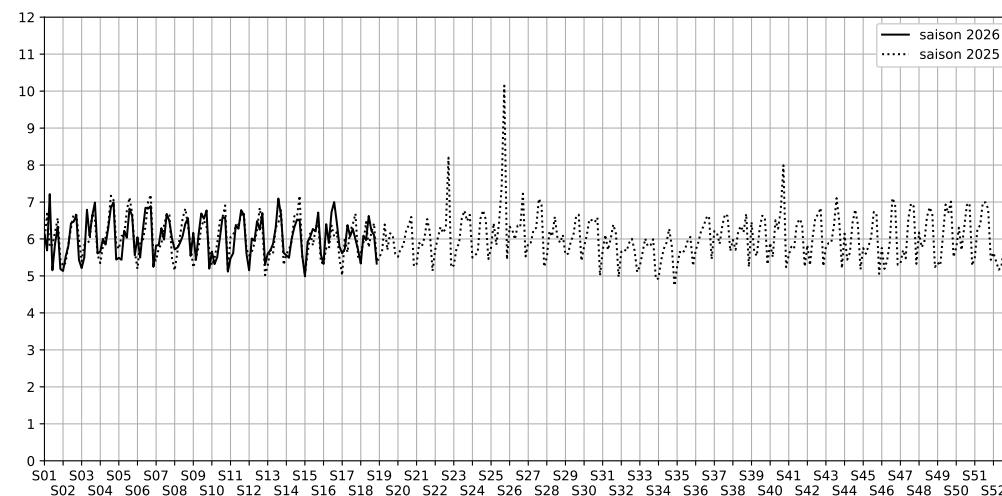

Indice Harmonica Nuit [22h-06h]
Comparaison avec saison précédente à jour équivalent