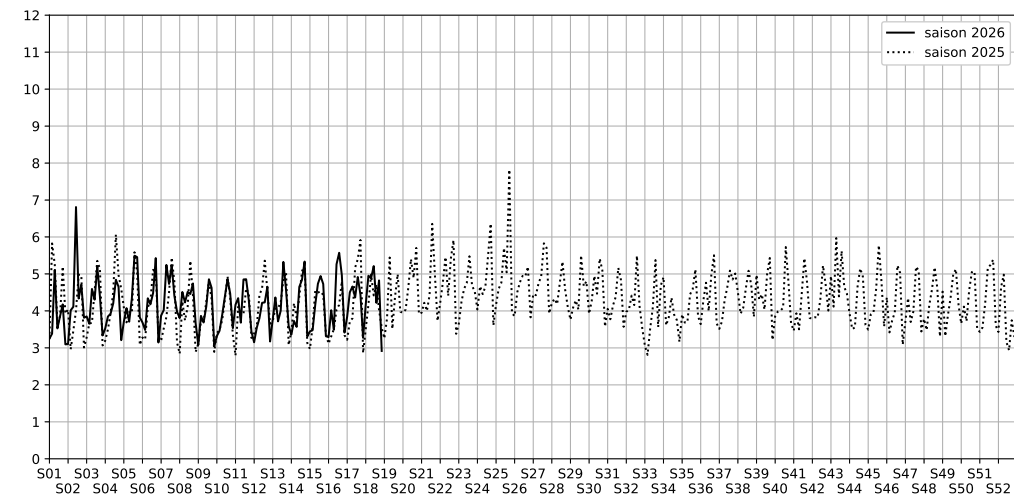

Indice Harmonica Nuit [22h-06h]
Comparaison avec saison précédente à jour équivalent