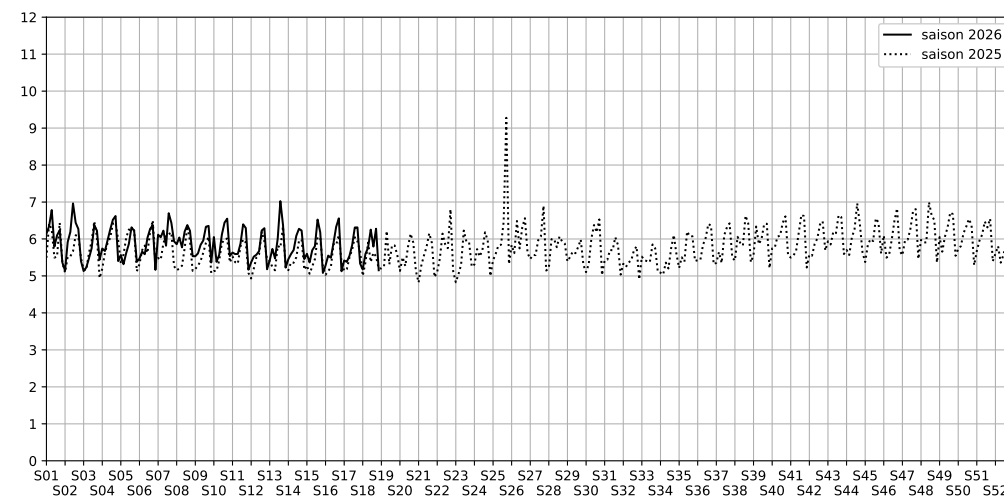

Indice Harmonica Nuit [22h-06h]
Comparaison avec saison précédente à jour équivalent