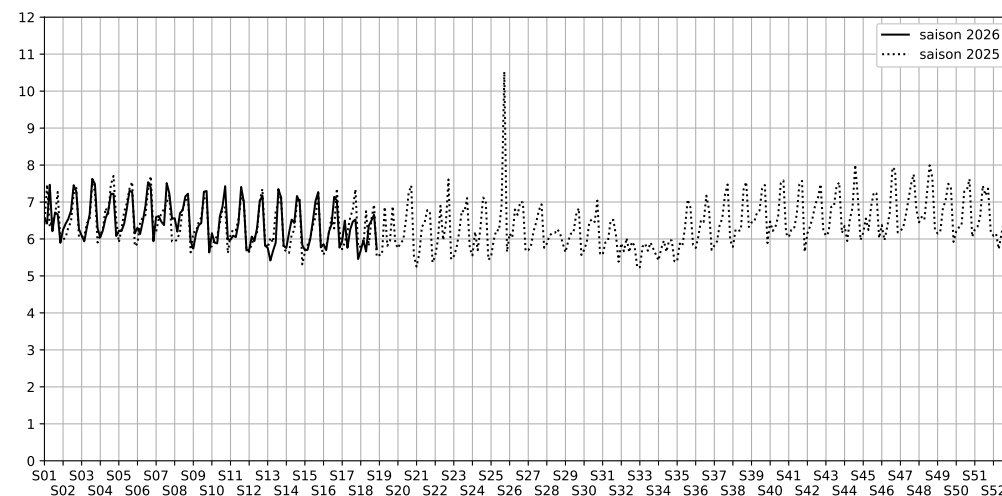

Indice Harmonica Nuit [22h-06h]
Comparaison avec saison précédente à jour équivalent